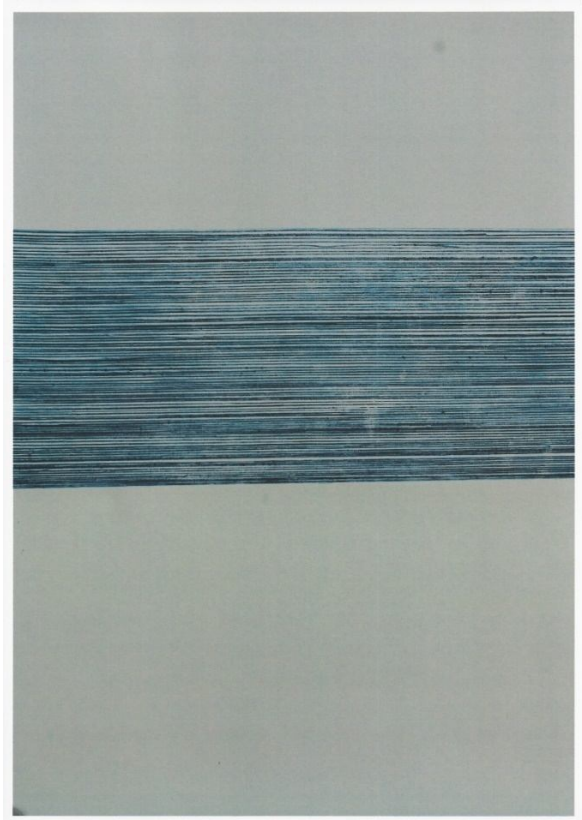

Annie Cromheecke

Waar? Het werk van **Annie Cromheecke** is te zien in het **Kollekasteel, Groenestaakstraat 66 te 9030 Gent**

Wanneer? De tentoonstelling is open op **zaterdag en zondag, telkens van 14 tot 18 uur**

Drogenaaldets: de werken stellen woorden voor die zinnen vormen, die op zich dan lijnen worden. De kleurverschillen worden bekomen door 1, 2 of 3 maal op elkaar afgedrukt te worden en dit met de pers.